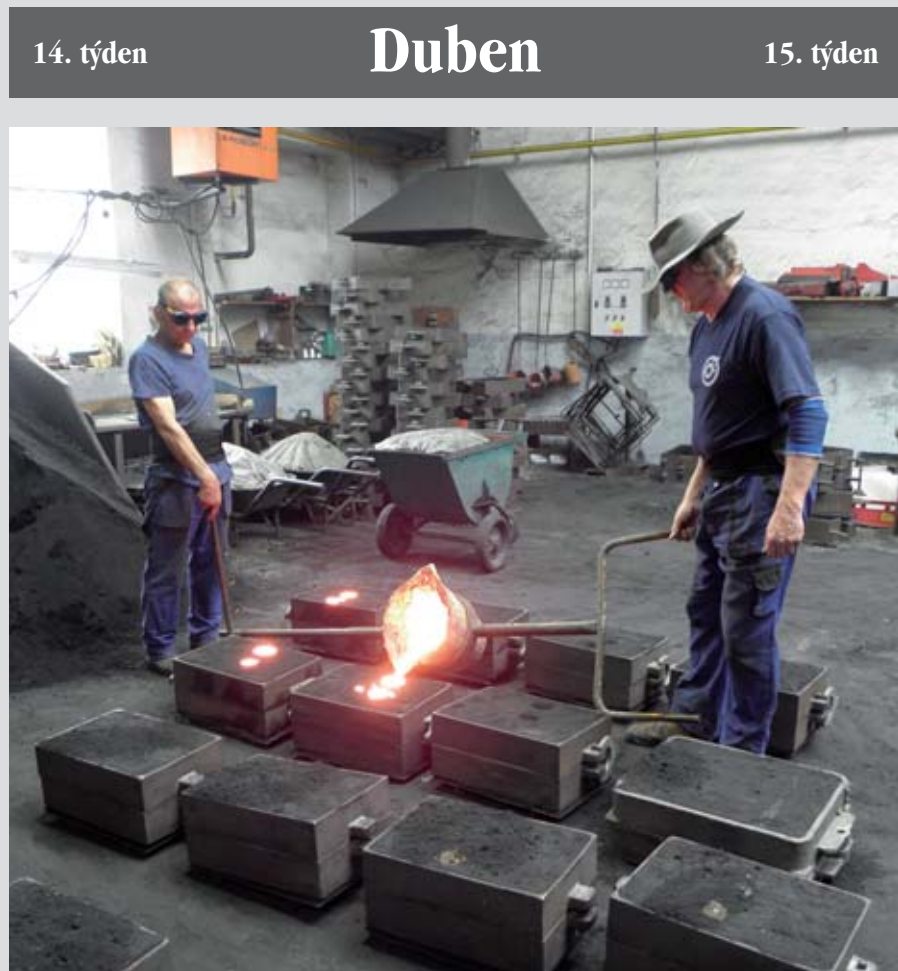

4 pondělí	Ivana
5 úterý	Miroslava/Mirka
6 středa	Vendula/Venuše
7 čtvrtek	Heřman/Hermína <i>Den vzdělanosti (významný den)</i>
8 pátek	Ema
9 sobota	Dušan
10 neděle	Darja

11 pondělí	Izabela
12 úterý	Julius
13 středa	Aleš
14 čtvrtek	Vincenc
15 pátek	Anastázie
16 sobota	Irena
17 neděle	Rudolf

ALFE BRNO, s.r.o.
Slévárna založená v roce 1912

Slévárna litiny a hliníku s více než stoletou tradicí